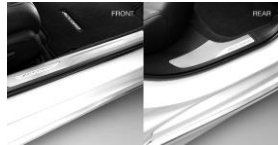

2. คิวบันไดสแตนเลสแบบ LED
SIDE STEP GARNISH LED