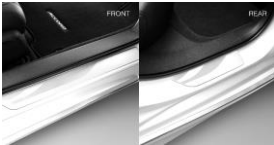

อุปกรณ์ตกแต่งภายใน (INTERIOR)

1. คิวบันไดสแตนเลส
SIDE STEP GARNISH