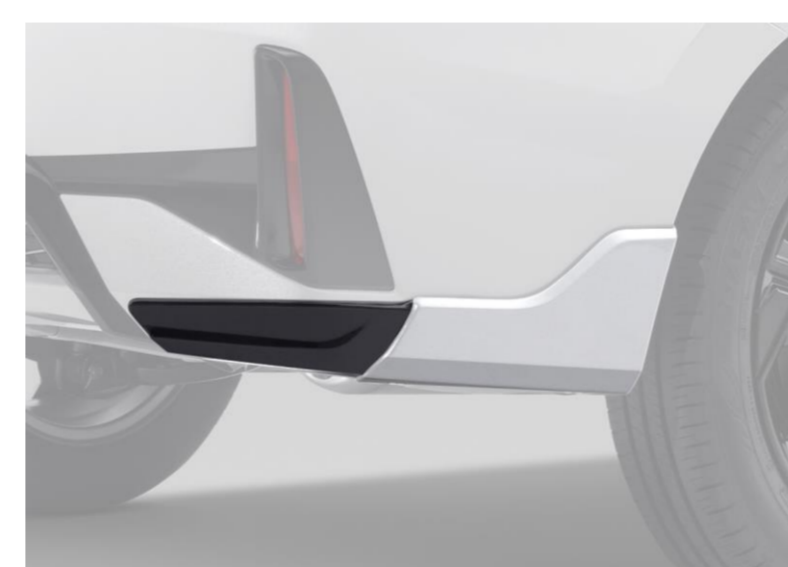

2. คิ้วบันไดสแตนเลส
SIDE STEP GARNISH STAINLESS

3. แผ่นวางเท้าแบบสปอร์ต เกียร์อัตโนมัติ
SPORT PEDAL

4. ไฟส่องสว่างที่เท้า
FOOT LIGHT

5. ม่านบังแดดผู้โดยสารตอนหลัง
REAR DOOR SUNSHADE

อุปกรณ์เพื่อความปลอดภัย (SAFETY) / อเนกประสงค์ (UTILITY)

5. พรมปูพื้น
FLOOR MAT

6. ยางปูพื้น
RUBBER MAT

7. ผ้าคลุมรถ
BODY COVER

8. อุปกรณ์ชาร์จไฟแบบไร้สาย
WIRELESS CHARGER

เฮซอาร์ซี ยูนิต แพ็กเกจ (เฉพาะเกรด RS)

1. สเกิร์ตหน้า RS

2. สเกิร์ตหลัง

3. HRC โลโก้

เฮซอาร์ซี แอโรวี สปอร์ต แพ็กเกจ

1. สเกิร์ตหน้า

2. สเกิร์ตข้าง + HRC โลโก้

3. สเกิร์ตหลัง

4. สปอยเลอร์หลังแบบ Wing