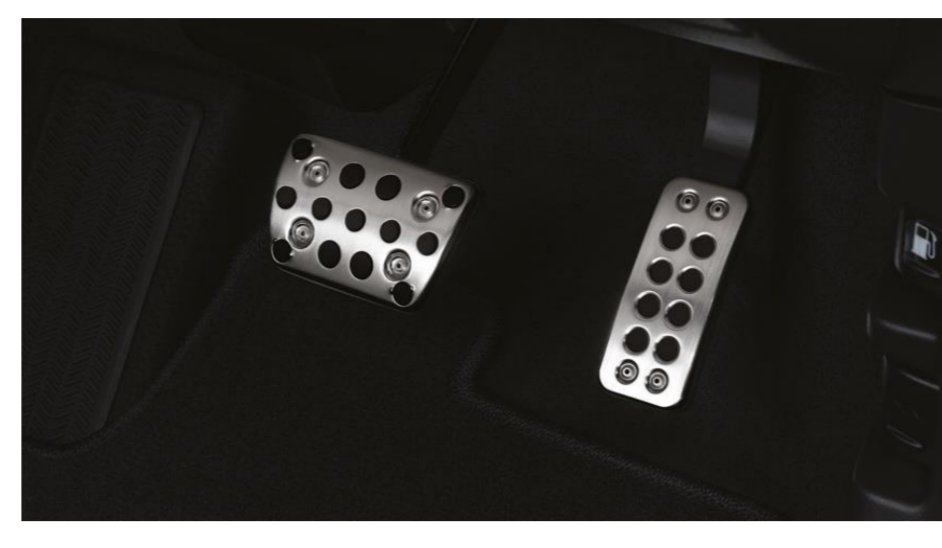

2. คิ้วบันไดสแตนเลส
SIDE STEP GARNISH STAINLESS

3. แผ่นวางเท้าแบบสปอร์ต เกียร์อัตโนมัติ
SPORT PEDAL

4. ไฟส่องสว่างที่เท้า
FOOT LIGHT

5. ม่านบังแดดผู้โดยสารตอนหลัง
REAR DOOR SUNSHADE

อุปกรณ์เพื่อความปลอดภัย (SAFETY) / อเนกประสงค์ (UTILITY)