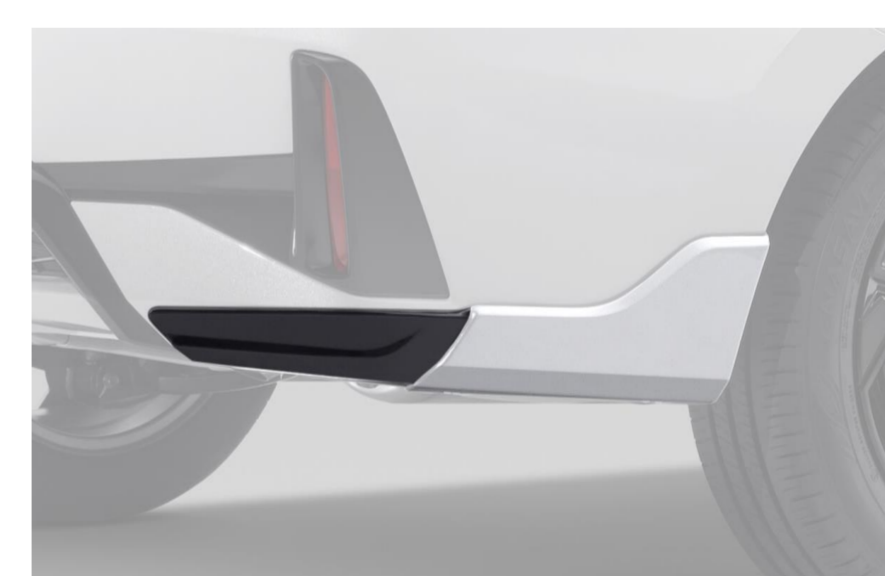

อุปกรณ์ตกแต่งภายนอก (EXTERIOR)

1. สเกิร์ตหน้า เกรด Normal
FRONT UNDER SPOILER

2. สเกิร์ตหน้า เกรด RS
FRONT UNDER SPOILER RS

3. สเกิร์ตข้าง
'SIDE UNDER SPOILER

4. สเกิร์ตหลัง
REAR UNDER SPOILER

5. สปอยเลอร์หลังพร้อมไฟเบรก
TRUNK SPOILER (WING TYPE)