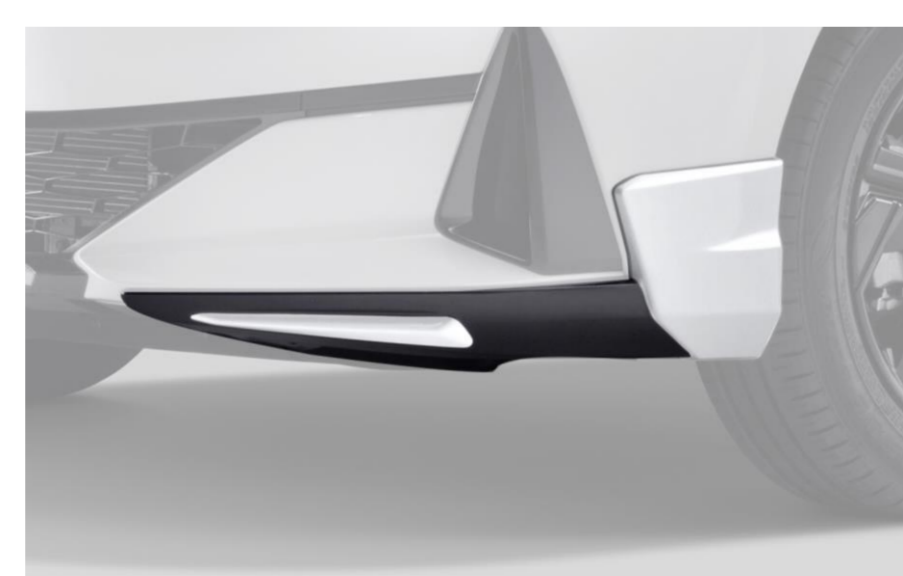

2. สเกิร์ตหน้า เกรด RS
FRONT UNDER SPOILER RS