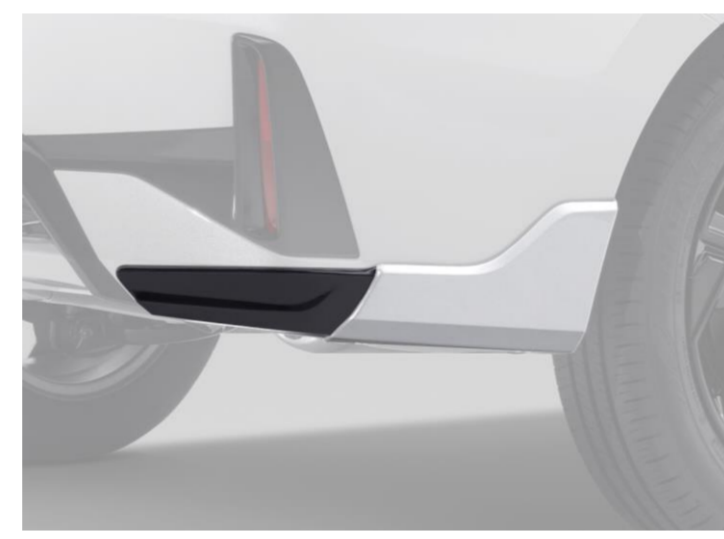

2. คิ้วบันไดสแตนเลส
SIDE STEP GARNISH STAINLESS

3. แผ่นวางเท้าแบบสปอร์ต เกียร์อัตโนมัติ
SPORT PEDAL

4. ไฟส่องสว่างที่เท้า
FOOT LIGHT

5. ม่านบังแดดผู้โดยสารตอนหลัง
REAR DOOR SUNSHADE

อุปกรณ์เพื่อความปลอดภัย (SAFETY) / อเนกประสงค์ (UTILITY)

5. พรมปูพื้น
FLOOR MAT

6. ยางปูพื้น
RUBBER MAT

7. ผ้าคลุมรถ
BODY COVER

8. อุปกรณ์ชาร์จไฟแบบไร้สาย
WIRELESS CHARGER

เฮซอาร์ซี ยูนิต แพ็กเกจ (เฉพาะเกรด RS)

1. สเกิร์ตหน้า RS

2. สเกิร์ตหลัง

3. HRC โลโก้

เฮซอาร์ซี แอโรวี สปอร์ต แพ็กเกจ

1. สเกิร์ตหน้า

2. สเกิร์ตข้าง + HRC โลโก้

3. สเกิร์ตหลัง

4. สปอยเลอร์หลังแบบ Wing