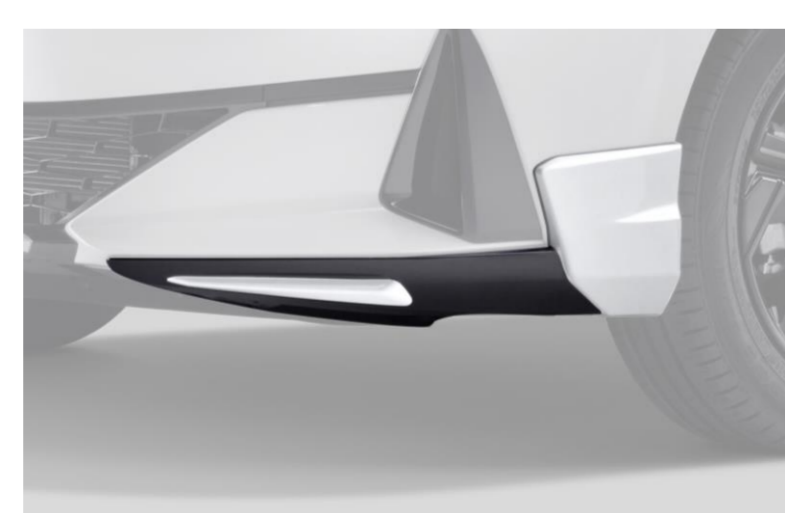

STD = STANDARD

อุปกรณ์ตกแต่งภายนอก (EXTERIOR)

1. สเกิร์ตหน้า เกรด Normal
FRONT UNDER SPOILER

2. สเกิร์ตหน้า เกรด RS
FRONT UNDER SPOILER RS

3. สเกิร์ตข้าง
'SIDE UNDER SPOILER

4. สเกิร์ตหลัง
REAR UNDER SPOILER