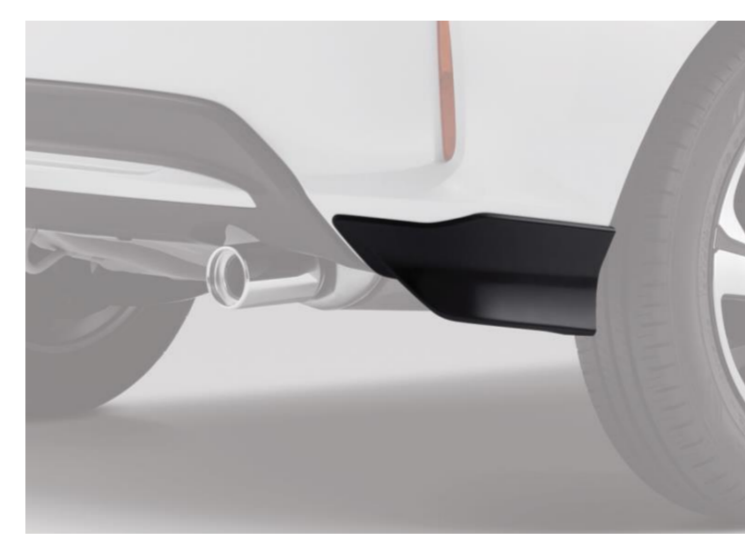

9. อุปกรณ์ชาร์จไฟแบบไร้สาย
WIRELESS CHARGER

เฮซอาร์ซี แอโรว์ แพ็กเกจ (เฉพาะเกรด RS)

1. สเกิร์ตหน้า RS

2. สเกิร์ตหลัง

3. HRC โลโก้

เฮซอาร์ซี แอโรว์ สปอร์ต แพ็กเกจ

1. สเกิร์ตหน้า

2. สเกิร์ตข้าง + HRC โลโก้