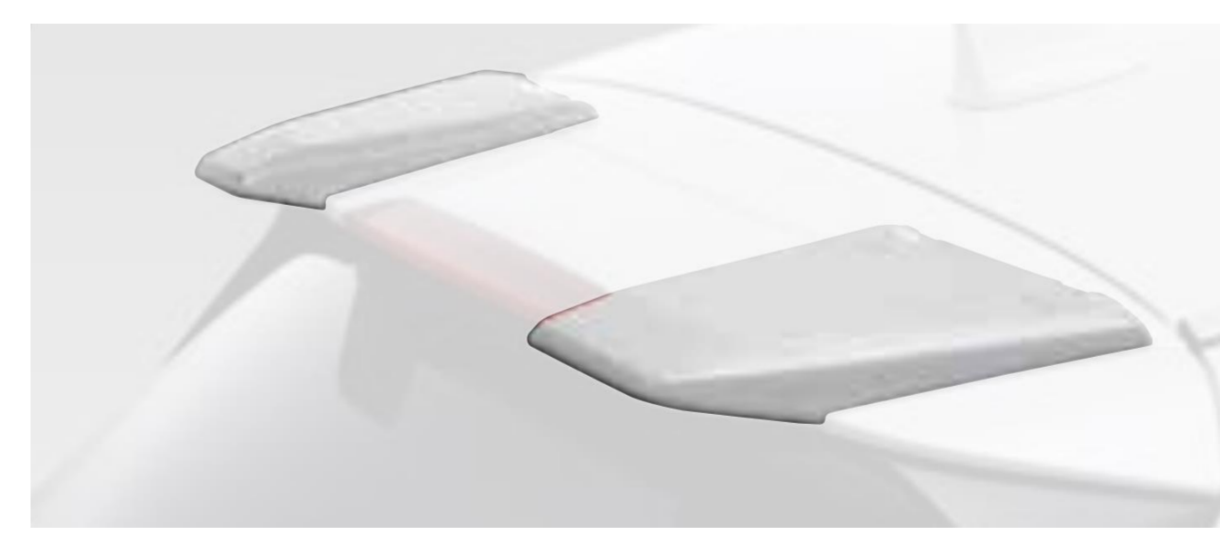

4. ชุดตกแต่งสปอยเลอร์หลัง