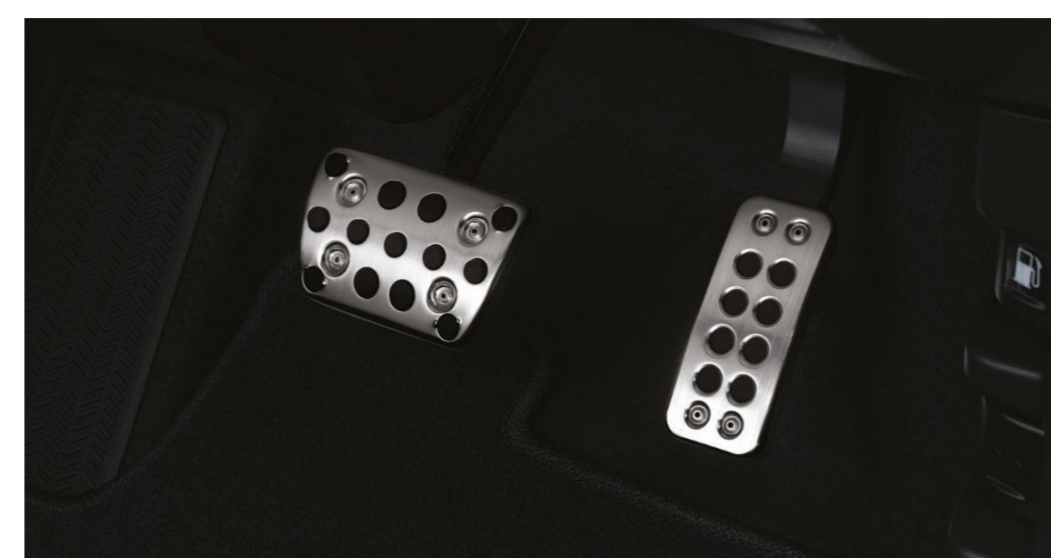

อุปกรณ์ตกแต่งภายใน (INTERIOR)

1. คิ้วบันไดสเตนเลส LED
SIDE STEP ILLUMI

2. คิ้วบันไดสเตนเลส
SIDE STEP GARNISH STAINLESS

3. เบ้าวางเท้าแบบสปอร์ต เกียร์อัตโนมัติ
SPORT PEDAL

4. ไฟส่องสว่างที่เท้า
FOOT LIGHT

5. ม่านบังแดดผู้โดยสารตอนหลัง
REAR DOOR SUNSHADE