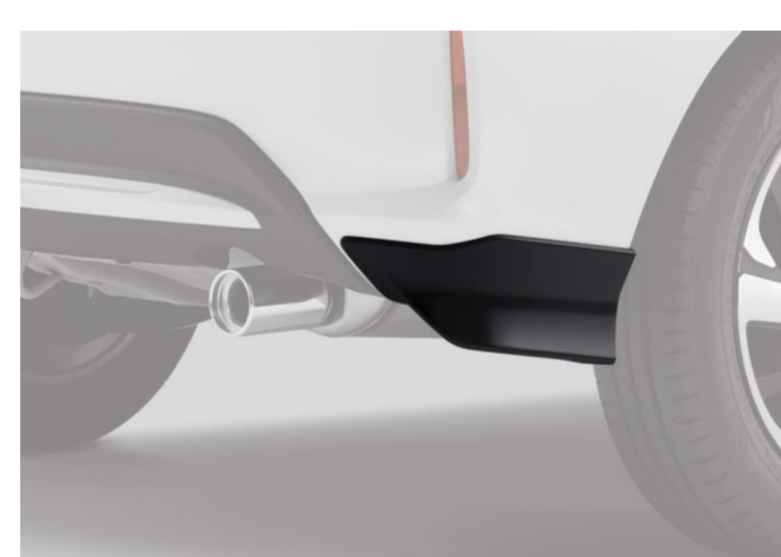

9. อุปกรณ์ชาร์จไฟแบบไร้สาย
WIRELESS CHARGER

เฮซอาร์ซี แอโรว์ แพ็กเกจ (เฉพาะเกรด RS)

1. สเกิร์ตหน้า RS

2. สเกิร์ตหลัง

3. HRC โลโก้

เฮซอาร์ซี แอโรว์ สปอร์ต แพ็กเกจ

1. สเกิร์ตหน้า

2. สเกิร์ตข้าง + HRC โลโก้