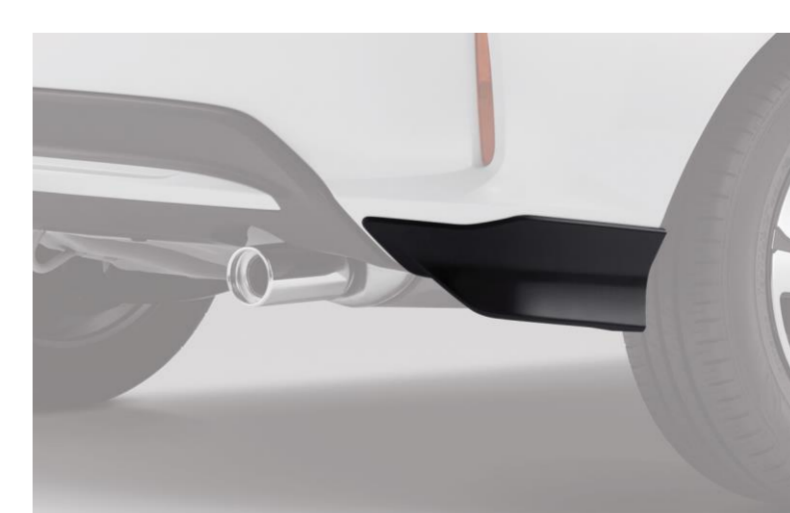

STD = STANDARD

อุปกรณ์ตกแต่งภายนอก (EXTERIOR)

1. สเกิร์ตหน้า เกรด Normal
FRONT UNDER SPOILER

2. สเกิร์ตหน้า เกรด RS
FRONT UNDER SPOILER RS

3. สเกิร์ตข้าง
'SIDE UNDER SPOILER

4. สเกิร์ตหลัง
REAR UNDER SPOILER