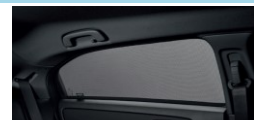

อุปกรณ์ตกแต่งภายใน (INTERIOR)

1. คิ้วบันไดสแตนเลส LED e:N1
SIDE STEP GARNISH LED

2. คิ้วบันไดสแตนเลส e:N1
SIDE STEP GARNISH STAINLESS

3. ไฟส่องสว่างที่เท้าไฟสีขาวคู่หน้า
FOOT LIGHT

4. ม่านบังแดดผู้โดยสารตอนหลัง (แบบแม่เหล็ก)
REAR DOOR SUNSHAD