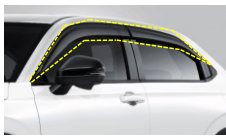

อุปกรณ์ตกแต่งภายนอก (EXTERIOR)

1. คิ้วกันสาด
DOOR VISOR