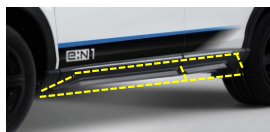

STD = STANDARD

อุปกรณ์ตกแต่งภายนอก (EXTERIOR)

1. คิ้วกันสาด
DOOR VISOR

2. ชุดตกแต่งประตูข้าง (ชาร์คเกรย์)
SIDE LOWER GARNISH (SHARK GRAY)

3. สติ๊กเกอร์ตกแต่งประตูข้างโลโก้
BODY STICKER

4. ฟิล์มกันรอย แบบใสบริเวณฝาช่องชาร์จ e:N1
FRONT BPR LID FILM