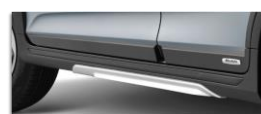

ชุดโมดูลใส่สปอร์ตแพ็คเกจ (PACKAGE)

ประกอบด้วย [INCLUDE]

1.สเกิร์ตหน้า (สีเงิน)
FRONT UNDER SPOILER (SILVER PAINT)

2.สเกิร์ตหลัง (สีเงิน)
REAR UNDER SPOILER (SILVER PAINT)

3.สเกิร์ตข้าง (สีเงิน)
SIDE UNDER SPOILER (SILVER PAINT)