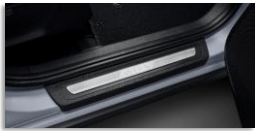

อุปกรณ์ตกแต่งภายใน (INTERIOR)

1.คิ้วบันไดสแตนเลส (คู่หน้า) *เฉพาะรุ่น SV
FR STEP GARNISH *SV GRADE